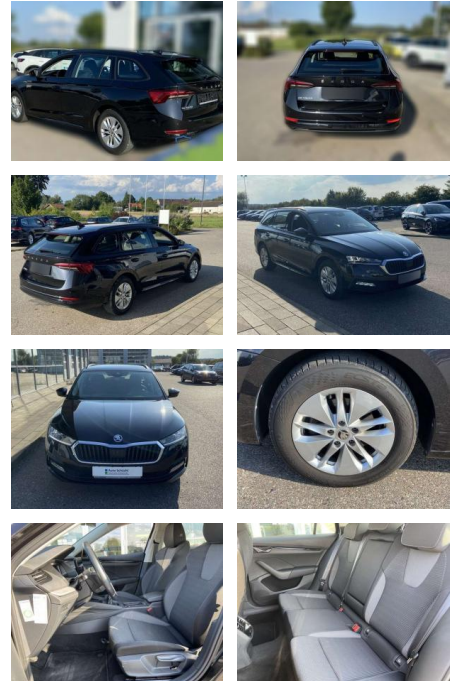

## Skoda Octavia Combi 2.0 TDI NAVI-COLUMBUS+LED

SS00-156419 **Angebotsnr.:**

Erstzulassung:	Kilometer:	Farbe:	Leistung:	Kraftstoffart:
01.06.2021	44.752		85 kW / 116 PS	Benzin

PREIS	FINANZIERUNGSBEISPIEL	
<b>23.420 €</b>	Laufzeit: 72 Monate	Anzahlung: 25 %
	Basis-Finanzierung:**	Mtl. Rate:
	Zielraten-Finanzierung:**	<b>186 €</b>