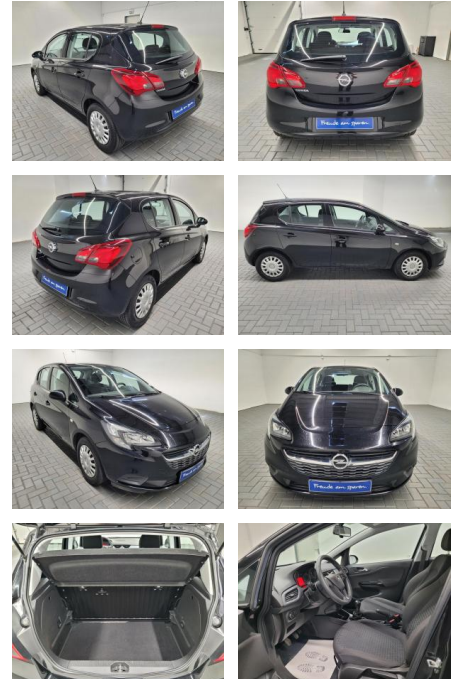

Opel Corsa E Klima/Radio-CD/BT/RDKS

AM35-26502 **Angebotsnr.:**

Erstzulassung:	Kilometer:	Farbe:	Leistung:	Kraftstoffart:
15.02.2019	89.980		51 kW / 69 PS	Benzin

PREIS
11.600 €

FINANZIERUNGSBEISPIEL
 Laufzeit: 72 Monate Anzahlung: 25 %
 Basis-Finanzierung:* Mtl. Rate:
 Zielraten-Finanzierung:** Mtl. Rate: **92 €**