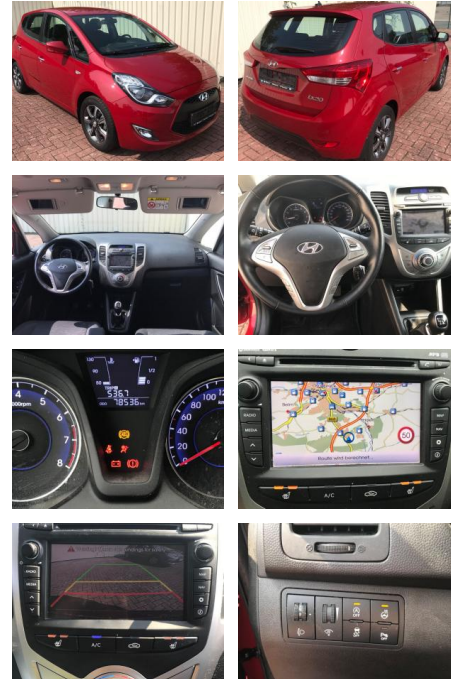

AP19-400481105 Angebotsnr.:

Erstzulassung:	Kilometer:	Farbe:	Leistung:	Kraftstoffart:	Verbr. komb.	CO2-Emission	CO2-Klasse (WLTP)
26.08.2019	78.536	Diverse	92 kW / 125 PS	Benzin	6,5 l/100km	140 g/km	D

PREIS
15.400 €

Sicherheit

- Reifendruckkontrollsystem

Multimedia

- USB
- Verkehrszeichenerkennung
- Sprachsteuerung
- Touchscreen

Komfort

- Berganfahrassistent
- Beheizbares Lenkrad
- Lederlenkrad

Weiteres

- Schaltwippen
- Start Stop Automatik
- **scheckheft-gepflegtes Fahrzeug aus 1. Hand:**
- *Getriebe: 6-Gang manuell
- Frontantrieb/Alarmanlage