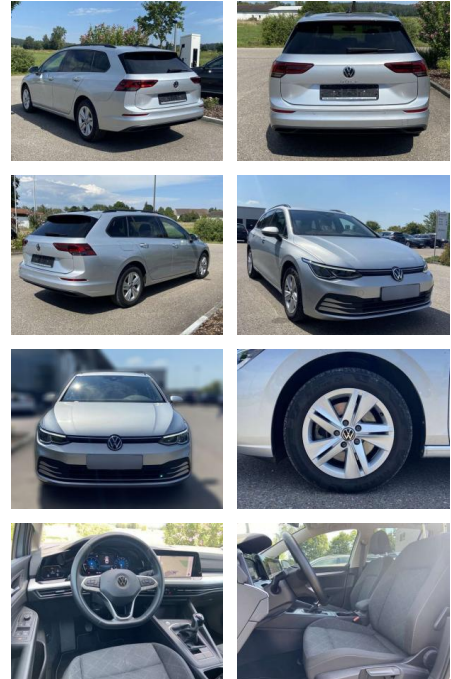

Volkswagen Golf Variant 2.0 TDI AHK+FAHRASSISTEN...

SS00-512342AAngebotsnr.:

Erstzulassung:	Kilometer:	Farbe:	Leistung:	Kraftstoffart:
01.04.2021	51.037		85 kW / 116 PS	Benzin

PREIS
21.470 €

FINANZIERUNGSBEISPIEL