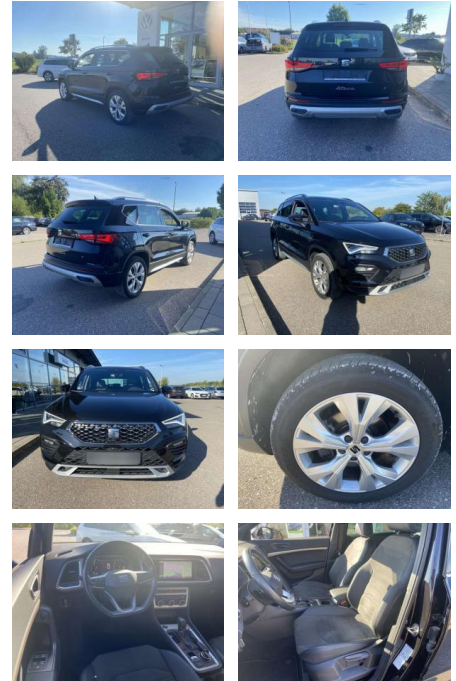

## Seat Ateca 2.0 TSI DSG 4-DRIVE X-Perience

SS00-547556 **Angebotsnr.:**

Erstzulassung:	Kilometer:	Farbe:	Leistung:	Kraftstoffart:
01.03.2021	24.768		140 kW / 190 PS	Benzin

**PREIS**  
**32.690 €**