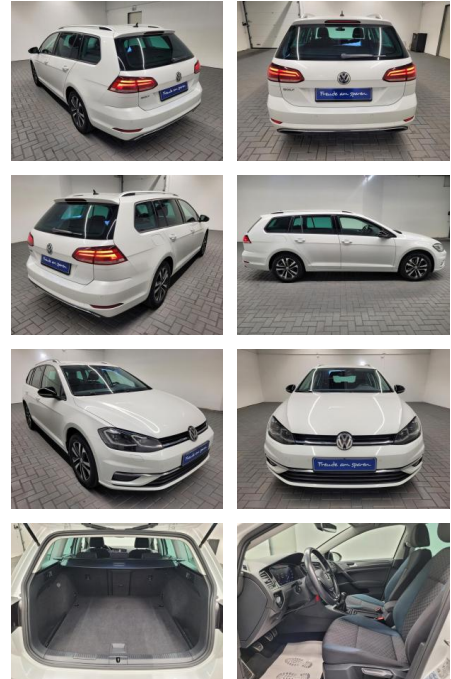

## Volkswagen Golf Variant VII IQ.Drive LED/Navi/AH...

AM35-26494 **Angebotsnr.:**

Erstzulassung:	Kilometer:	Farbe:	Leistung:	Kraftstoffart:
03.07.2019	81.500		110 kW / 150 PS	Benzin

**PREIS**  
**24.470 €**