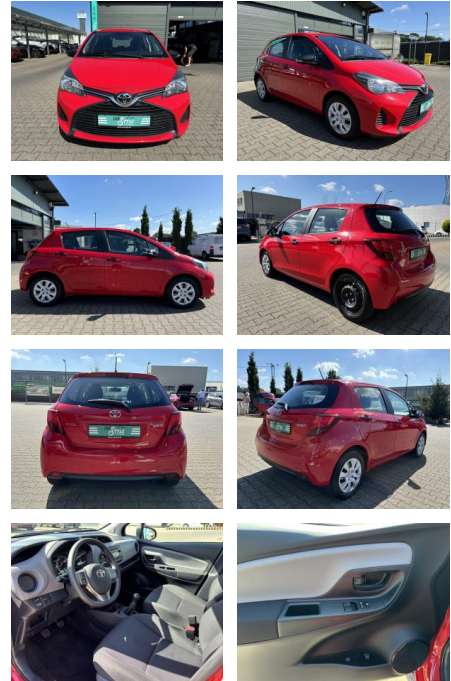

Ihr Ansprechpartner

Herr Stefan Stien
 E-Mail: stefan.stien@autohaus-stien.de
 Telefon: 04624 803339

Autohaus Stien GmbH
 Fabrikstraße 1 - 24848 Kropp - Tel.: 04624 / 80 33 39

Toyota Yaris 1.0 VVTi KLIMA TÜV PDC

CS01-KOMTOYOTA YARIS

Erstzulassung:	Kilometer:	Farbe:	Leistung:	Kraftstoffart:
16.11.2016	92.000	Rot	51 kW / 69 PS	Benzin

PREIS	FINANZIERUNGSBEISPIEL	
9.930 €	Laufzeit: 72 Monate	Anzahlung: 25 %
	Basis-Finanzierung:**	Mtl. Rate:
	Zielraten-Finanzierung:**	Mtl. Rate: 79 €