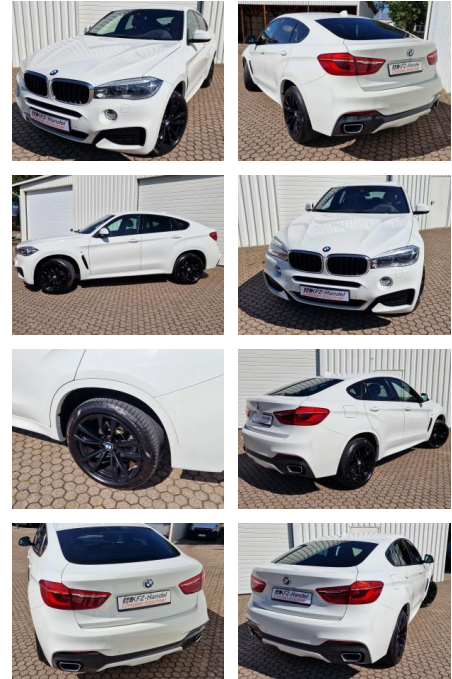

BMW X6 xDrive*ACC*AHK*HUD*R-Cam*M-Sport*DAB*LED

KK00-29-84391Angebotsnr.:

Erstzulassung:	Kilometer:	Farbe:	Leistung:	Kraftstoffart:
28.02.2020	67.850	Weiß	190 kW / 258 PS	Diesel

PREIS
51.750 €

FINANZIERUNGSBEISPIEL

Besonderheiten

- xDrive (Allrad)
- Anhängerkupplung Kugelkopf schwenkbar mit 3500 kg Anhängelast
- Scheinwerfer LED mit adaptiver Lichtverteilung
- Sonnenschutzverglasung (hinten abgedunkelt)
- Rückfahrkamera
- Navigation Professional
- M-Sport-Paket