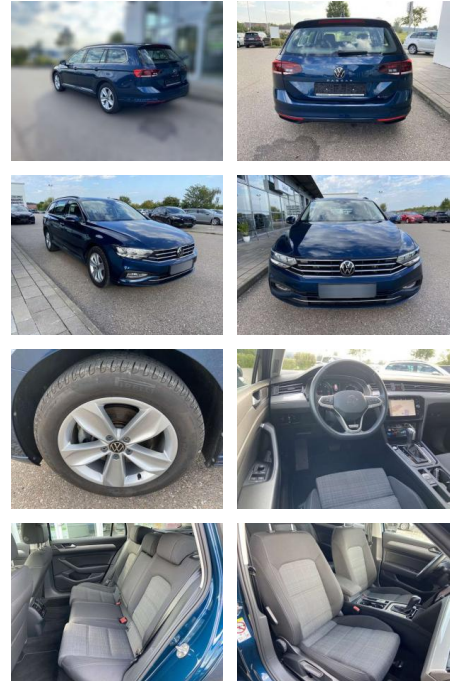

## Volkswagen Passat Variant 2.0 TDI DSG BUSSINES

SS00-015480 **Angebotsnr.:**

**Erstzulassung:** 01.12.2021    **Kilometer:** 26.786    **Farbe:**    **Leistung:** 147 kW / 200 PS    **Kraftstoffart:** Benzin