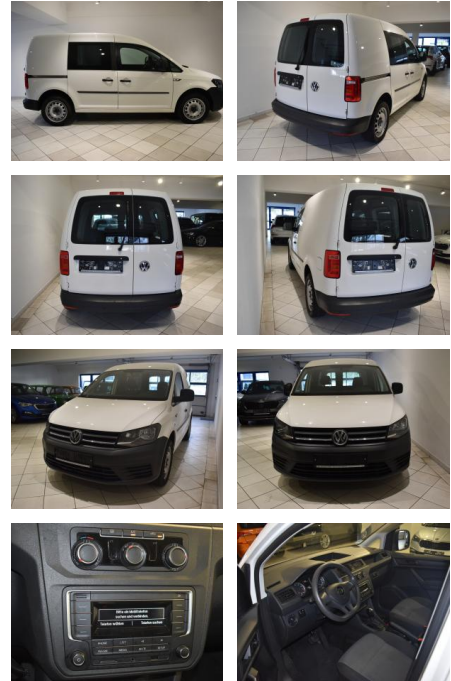

## Volkswagen Caddy 1.4 TSI DSG PDC Klima Tempomat

AH44-ATS6185Angebotsnr.:

Erstzulassung:	Kilometer:	Farbe:	Leistung:	Kraftstoffart:
08.05.2019	88.105	Weiß	92 kW / 125 PS	Benzin

**PREIS**  
**20.260 €**