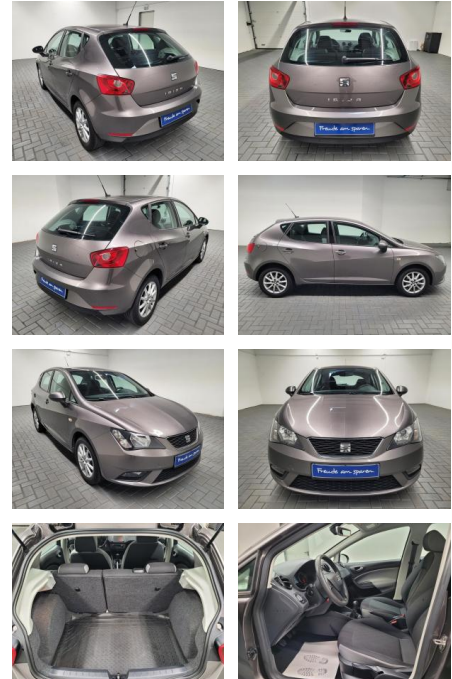

Ihr Ansprechpartner

Herr Stefan Stien
 E-Mail: stefan.stien@autohaus-stien.de
 Telefon: 04624 803339

Autohaus Stien GmbH
 Fabrikstraße 1 - 24848 Kropp - Tel.: 04624 / 80 33 39

Seat Ibiza Style Navi/Klimaaut./PDC/Tempomat

AM35-26465 **Angebotsnr.:**

Erstzulassung: 01.03.2016 **Kilometer:** 89.980 **Farbe:** **Leistung:** 70 kW / 95 PS **Kraftstoffart:** Benzin

PREIS
12.820 €

FINANZIERUNGSBEISPIEL
 Laufzeit: 72 Monate Anzahlung: 25 %
 Basis-Finanzierung:* Mtl. Rate:
 Zielraten-Finanzierung:** **102 €**