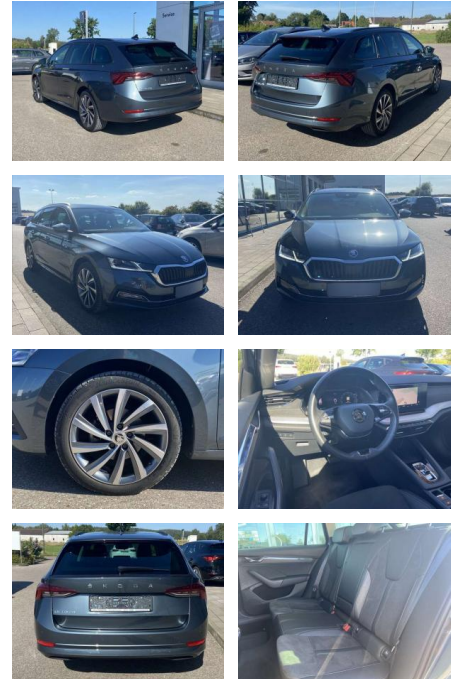

## Skoda Octavia Combi 2.0 TDI DSG Style 18"

SS00-036663 **Angebotsnr.:**

Erstzulassung:	Kilometer:	Farbe:	Leistung:	Kraftstoffart:
01.03.2021	31.807		110 kW / 150 PS	Benzin

**PREIS**  
**28.160 €**