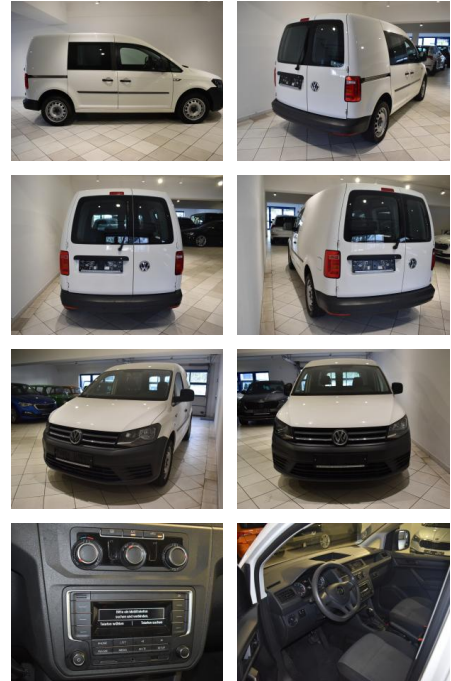

AH44-ATS6185Angebotsnr.:

Erstzulassung:	Kilometer:	Farbe:	Leistung:	Kraftstoffart:
08.05.2019	88.105	Weiß	92 kW / 125 PS	Benzin

PREIS
20.260 €

FINANZIERUNGSBEISPIEL
 Laufzeit: 72 Monate Anzahlung: 25 %
 Basis-Finanzierung:* Mtl. Rate:
 Zielraten-Finanzierung:** **161 €**