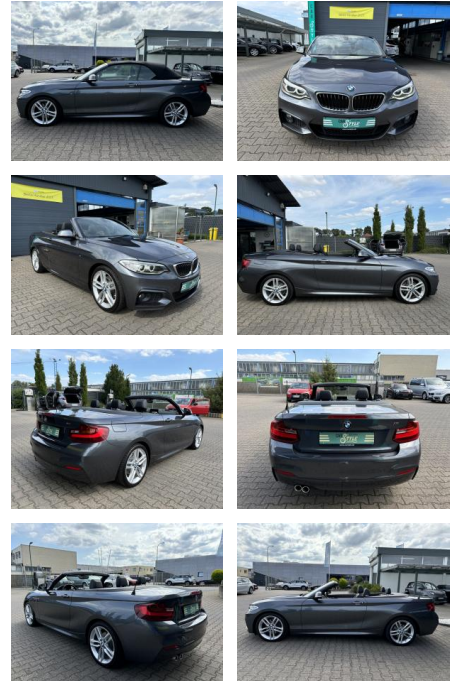

Ihr Ansprechpartner

Herr Stefan Stien
 E-Mail: stefan.stien@autohaus-stien.de
 Telefon: 04624 803339

Autohaus Stien GmbH
 Fabrikstraße 1 - 24848 Kropp - Tel.: 04624 / 80 33 39

BMW 225d M SPORT PAKET SHZ NAVI PDC HiFi

CS01-FO2407256gebotsnr.:

Erstzulassung:	Kilometer:	Farbe:	Leistung:	Kraftstoffart:
17.05.2016	87.500	grau	165 kW / 224 PS	Diesel

PREIS 24.350 €	FINANZIERUNGSBEISPIEL		* Basisfinanzierung: Anzahlung: 6.088 Euro, Laufzeit: 72 Monate, Nettodarlehen: 18.263 Euro, Gesamtbetrag: 28.180 Euro, Zinssätze: 6.78% Sollz. (gebunden), 6.99% eff. ** Zielratenfinanzierung: Anzahlung: 6.088 Euro, Laufzeit: 72 Monate, Nettodarlehen: 18.263 Euro, Zielrate: 12.175 Euro, Gesamtbetrag: 29.669 Euro, Zinssätze: 6.78% Sollz. (gebunden), 6.99% eff.,
	Laufzeit: 72 Monate	Anzahlung: 25 %	
Basis-Finanzierung:*		Mtl. Rate:	Vermittlung für: Santander Consumer Bank Repräsentatives Beispiel gem. § 17 Abs. 4 PAngV. Diese Finanzierungsangebote sind Beispiele. Gerne ermitteln wir für Sie Ihr individuelles Angebot.
Zielraten-Finanzierung:**		193 €	