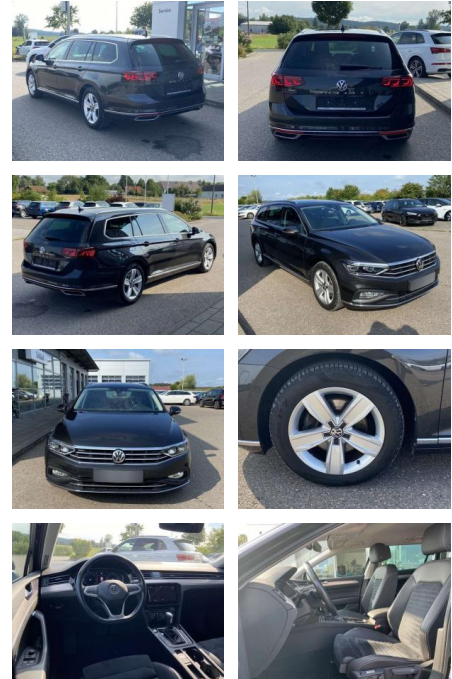

## Volkswagen Passat Variant 2.0 TDI DSG Elegance

SS00-130770AAngebotsnr.:

Erstzulassung:	Kilometer:	Farbe:	Leistung:	Kraftstoffart:
01.07.2020	59.823		110 kW / 150 PS	Benzin

**PREIS**  
**28.980 €**

**FINANZIERUNGSBEISPIEL**  
 Laufzeit: 72 Monate      Anzahlung: 25 %  
 Basis-Finanzierung:\*      Mtl. Rate:  
 Zielraten-Finanzierung:\*\* **230 €**