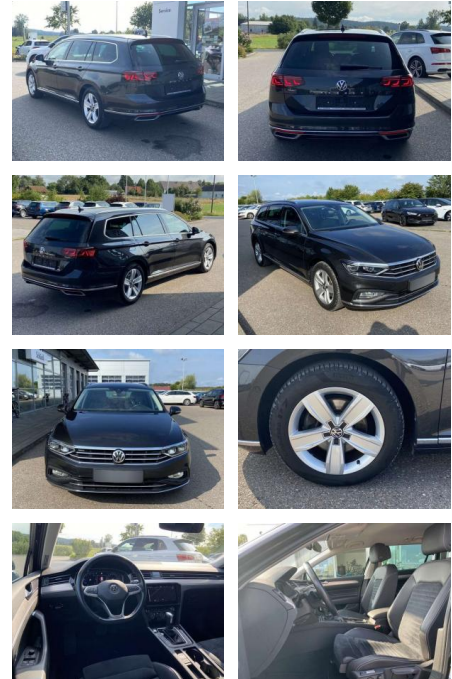

Volkswagen Passat Variant 2.0 TDI DSG Elegance

SS00-130770 **Angebotsnr.:**

Erstzulassung:	Kilometer:	Farbe:	Leistung:	Kraftstoffart:
01.07.2020	59.823		110 kW / 150 PS	Benzin

PREIS
27.540 €

FINANZIERUNGSBEISPIEL

Ausstattung

Sicherheit

- Anti-Blockiersystem ABS

Multimedia

- Radio

Interieur

- Multifunktions-Lederlenkrad mit Schaltwippen Sitzheizung vorne Innenspiegel automatisch abblendbar Mittelarmlehne vorne Polsterung Leder/Alcantara 2 Leseleuchten vorn Netztrennwand Sport-Komfortsitze vorne el. Lendenwirbelstütze Fahrersitz mit Massagefunktion Fußraumbelichtung ergoComfort-Sitz auf der Fahrerseite Kindersitzverankerung für Kindersitzsystem I-Size/ISOFIX