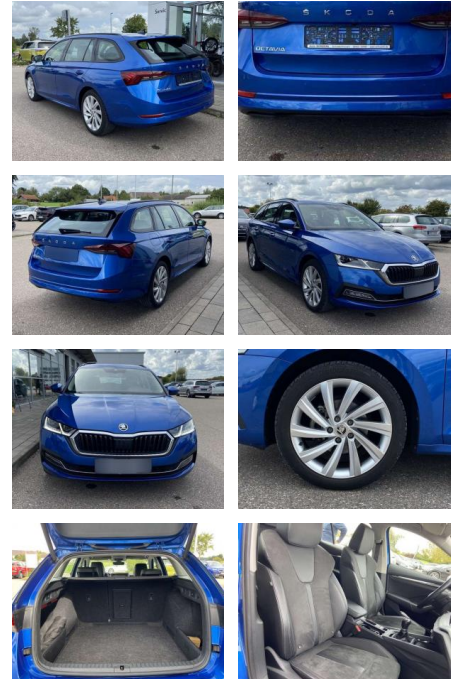

Skoda Octavia Combi 1.5 TSI Style 18"+CANTON

SS00-034360 **Angebotsnr.:**

Erstzulassung:	Kilometer:	Farbe:	Leistung:	Kraftstoffart:
01.04.2021	19.694		110 kW / 150 PS	Benzin

PREIS
27.540 €

FINANZIERUNGSBEISPIEL

Sicherheit

- Anti-Blockiersystem ABS

Multimedia

- Radio

Interieur

- Sitzbezüge in Alcantara Sitzheizung vorne Climatronic Mittelarmlehne vorne Kindersicherung elektrisch betätigt el. Lendenwirbelstützen vorne Rücksitzbanklehne geteilt umlegbar mit Mittelarmlehne Netztrennwand Komfortsitze vorne Multifunktions-Lederlenkrad Vordersitze el. einstellbar mit Memory Isofix Rücksitzbank und Beifahrersitz