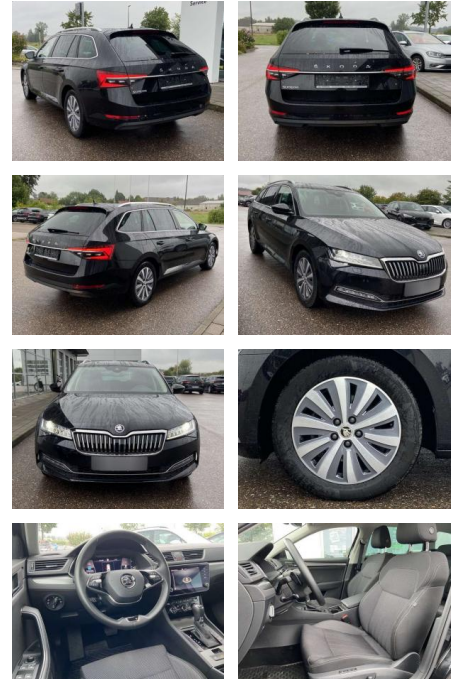

Skoda Superb 2.0 TDI DSG STYLE NAVI+LED

SS00-060706 **Angebotsnr.:**

Erstzulassung:	Kilometer:	Farbe:	Leistung:	Kraftstoffart:
01.04.2021	59.411		110 kW / 150 PS	Benzin

PREIS
28.160 €

FINANZIERUNGSBEISPIEL
 Laufzeit: 72 Monate Anzahlung: 25 %
 Basis-Finanzierung:* Mtl. Rate:
 Zielraten-Finanzierung:** **224 €**