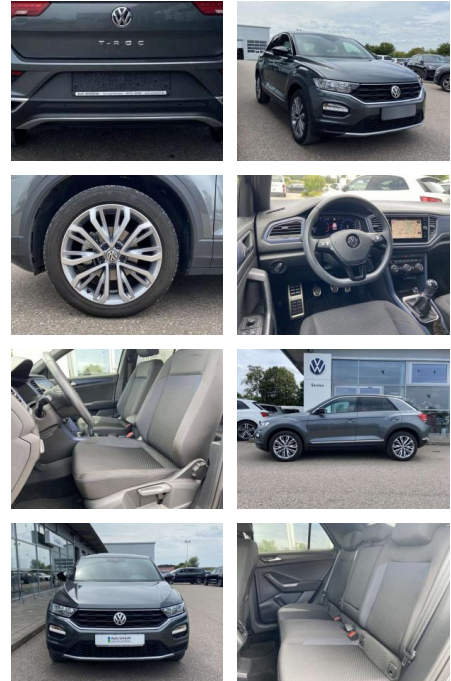

Ihr Ansprechpartner

Herr Stefan Stien
E-Mail: stefan.stien@autohaus-stien.de
Telefon: 04624 803339

Autohaus Stien GmbH
Fabrikstraße 1 - 24848 Kropp - Tel.: 04624 / 80 33 39

Volkswagen T-Roc 1.5 TSI UNITED 18"+NAVI

SS00-070270 **Angebotsnr.:**

Erstzulassung:	Kilometer:	Farbe:	Leistung:	Kraftstoffart:
01.04.2020	18.138		110 kW / 150 PS	Benzin

PREIS
23.420 €

FINANZIERUNGSBEISPIEL
Laufzeit: 72 Monate   Anzahlung: 25 %
Basis-Finanzierung:*   Mtl. Rate:
Zielraten-Finanzierung:** **1.86 €**

* Basisfinanzierung: Anzahlung: 5.855 Euro, Laufzeit: 72 Monate, Nettodarlehen: 17.565 Euro, Gesamtbetrag: 27.103 Euro, Zinssätze: 6.78% Sollz. (gebunden), 6.99% eff.
** Zielratenfinanzierung: Anzahlung: 5.855 Euro, Laufzeit: 72 Monate, Nettodarlehen: 17.565 Euro, Zielrate: 11.710 Euro, Gesamtbetrag: 28.536 Euro, Zinssätze: 6.78% Sollz. (gebunden), 6.99% eff.,
Vermittlung für: Santander Consumer Bank
Repräsentatives Beispiel gem. § 17 Abs. 4 PAngV. Diese Finanzierungsangebote sind Beispiele. Gerne ermitteln wir für Sie Ihr individuelles Angebot.

Ausstattung

Sicherheit

- Anti-Blockiersystem ABS

Multimedia

- Radio

Interieur

- Sitzheizung vorne Innenspiegel automatisch abblendbar Climatronic Mittelarmlehne vorne Vordersitze höhenverstellbar Kindersitzverankerung für Kindersitzsystem ISOFIX Variables Ladebodenkonzept Rücksitzbanklehne geteilt umlegbar mit Mittelarmlehne 2 Leseleuchten vorn Schublade unter dem rechten Vordersitz Multifunktions-Lederlenkrad Komfortsitze vorne Make-Up Spiegel
- beleuchtet Fußraumbeleuchtung

Exterieur

- beheizbare Scheibenwaschdüsen vorne Außenspiegel el. einstellbar und beheizbar abgedunkelte Scheiben hinten Licht- und Sicht: Ambiente und Umfeldbeleuchtung Rückleuchten in LED-Technik Tagfahrlicht LED-Heckleuchten Licht- und Regensensor Technik: Seitenairbags vorne Einparkhilfe vorne und hinten Sprachsteuerung Scheckheftgepflegt Servotronic ESP mit ASR Fernbedienung (ZV) 6-Gang-Schaltgetriebe 4 x elektrische Fensterheber Airbag für Fahrer und Beifahrer mit Beifahrer-Airbag-Deaktivierung Verkehrszeichenerkennung Reifendruckkontrolle Start-Stop-Automatik el. Parkbremse inkl. AutoHold-Funktion Berganfahrassistent Spurhalteassistent

- Samstags bis 16:00 Uhr geöffnet. Gerne beraten wir Sie über günstige Finanzierungsmodelle und nehmen Ihr derzeitiges Fahrzeug in Zahlung. www.auto-schuechl.de/finanzierung Irrtümer
- Änderungen oder Zwischenverkauf vorbehalten. www.auto-schuechl.de

Weiteres

- VW Anschlussgarantie 3.-5. Jahr oder 100.000 km

STÄNDIG ÜBER 15.000 FAHRZEUGE IM BESTAND!