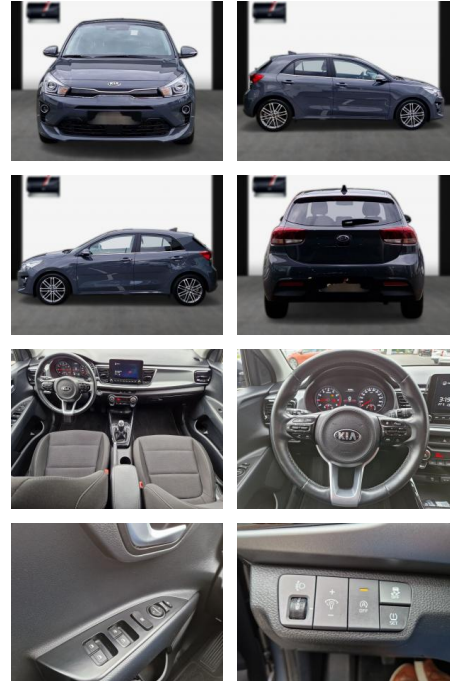

Kia Rio Spirit/Navi/RFK/17"/Keyless

SA13-64640 **Angebotsnr.:**

Erstzulassung:	Kilometer:	Farbe:	Leistung:	Kraftstoffart:
26.09.2020	31.500	Diverse	74 kW / 101 PS	Benzin

PREIS	FINANZIERUNGSBEISPIEL	
17.060 €	Laufzeit: 72 Monate Anzahlung: 25 % Basis-Finanzierung:* Mtl. Rate: Zielraten-Finanzierung:** 135 €	* Basisfinanzierung: Anzahlung: 4.265 Euro, Laufzeit: 72 Monate, Nettodarlehen: 12.795 Euro, Gesamtbetrag: 19.743 Euro, Zinssätze: 6.78% Sollz. (gebunden), 6.99% eff. ** Zielratenfinanzierung: Anzahlung: 4.265 Euro, Laufzeit: 72 Monate, Nettodarlehen: 12.795 Euro, Zielrate: 8.530 Euro, Gesamtbetrag: 20.787 Euro, Zinssätze: 6.78% Sollz. (gebunden), 6.99% eff., Vermittlung für: Santander Konsumer Bank Repräsentatives Beispiel gem. § 17 Abs. 4 PAngV. Diese Finanzierungsangebote sind Beispiele. Gerne ermitteln wir für Sie Ihr individuelles Angebot.

Ausstattung

Sicherheit

- Reifendruckkontrollsystem
- Totwinkel-Assistent
- Spurhalteassistent
- **ESP; ABS; Fahrerairbag; Seiten-Airbags; Beifahrer-Airbag; Kopfairbags; Beifahrer-Airbag; Seiten-Airbags; Beifahrer-Airbag; Kopfairbags; Seiten-Airbags; Beifahrer-Airbag; Sideguard; Heckscheibenwischer; Außentemperatur-Anzeige; Servolenkung; elektr. Wegfahrsperre**

Multimedia

- Touchscreen
- **Navigationssystem; Bluetooth; Radio; Touch Screen; Android Auto; CarPlay**
- ***Assistenzsysteme: Berganfahrassistent; Rückfahrkamera; Spurhalteassistent (lane assist); Totwinkelassistent (side**