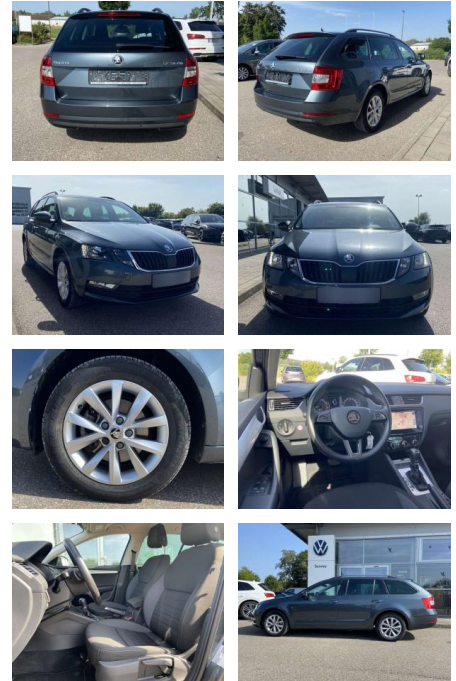

Skoda Octavia Combi 1.5 TSI DSG TOUR NAVI

SS00-178341 **Angebotsnr.:**

Erstzulassung:	Kilometer:	Farbe:	Leistung:	Kraftstoffart:
01.06.2020	26.998		110 kW / 150 PS	Benzin

PREIS 25.070 €	FINANZIERUNGSBEISPIEL Laufzeit: 72 Monate Anzahlung: 25 %		* Basisfinanzierung: Anzahlung: 6.268 Euro, Laufzeit: 72 Monate, Nettodarlehen: 18.803 Euro, Gesamtbetrag: 29.013 Euro, Zinssätze: 6.78% Sollz. (gebunden), 6.99% eff. ** Zielratenfinanzierung: Anzahlung: 6.268 Euro, Laufzeit: 72 Monate, Nettodarlehen: 18.803 Euro, Zielrate: 12.535 Euro, Gesamtbetrag: 30.547 Euro, Zinssätze: 6.78% Sollz. (gebunden), 6.99% eff., Vermittlung für: Santander Consumer Bank Repräsentatives Beispiel gem. § 17 Abs. 4 PAngV. Diese Finanzierungsangebote sind Beispiele. Gerne ermitteln wir für Sie Ihr individuelles Angebot.
	Basis-Finanzierung:* Mtl. Rate: Zielraten-Finanzierung:** 199 €		

Ausstattung

Sicherheit

- Anti-Blockiersystem ABS

Multimedia

- Radio

Interieur

- Sitzheizung vorne Mittelarmlehne vorne
 Innenspiegel automatisch abblendbar
 Lendenwirbelstützen vorne Climatronic
 Beifahrersitz umklappbar Vordersitze
 höhenverstellbar Kindersitzverankerung
 für Kindersitzsystem ISOFIX Variables
 Ladebodenkonzept Rücksitzbanklehne
 geteilt umlegbar mit Mittelarmlehne
 Netztrennwand klimatisiertes
 Handschuhfach
 Multifunktions-Sportlederlenkrad mit
 Schaltwippen 2 Leseleuchten vorn und 2
 hinten