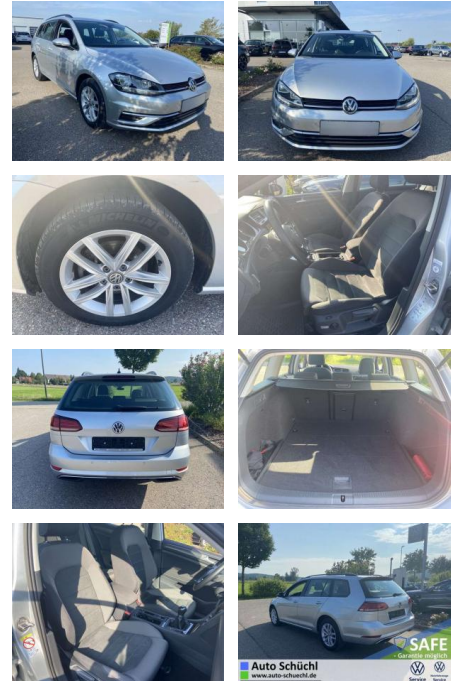

Volkswagen Golf Variant 1.6 TDI COMFORTLINE NAVI

SS00-524823AAngebotsnr.:

Erstzulassung:	Kilometer:	Farbe:	Leistung:	Kraftstoffart:
01.01.2020	48.631		85 kW / 116 PS	Benzin

PREIS
19.820 €

FINANZIERUNGSBEISPIEL
 Laufzeit: 72 Monate Anzahlung: 25 %
 Basis-Finanzierung:* Mtl. Rate:
 Zielraten-Finanzierung:** **157 €**

Sicherheit

- Anti-Blockiersystem ABS

Multimedia

- Radio

Interieur

- Sitzheizung vorne Innenspiegel automatisch abblendbar Mittelarmlehne vorne Kindersitzverankerung für Kindersitzsystem ISOFIX Rücksitzbanklehne geteilt umlegbar mit Mittelarmlehne Netztrennwand klimatisiertes Handschuhfach Sport-Komfortsitze vorne el. Lendenwirbelstütze Fahrersitz mit Massagefunktion Multifunktions-Lederlenkrad 2 Leseleuchten vorn und 2 hinten Make-Up Spiegel
- beleuchtet Vordersitze höhenverstellbar