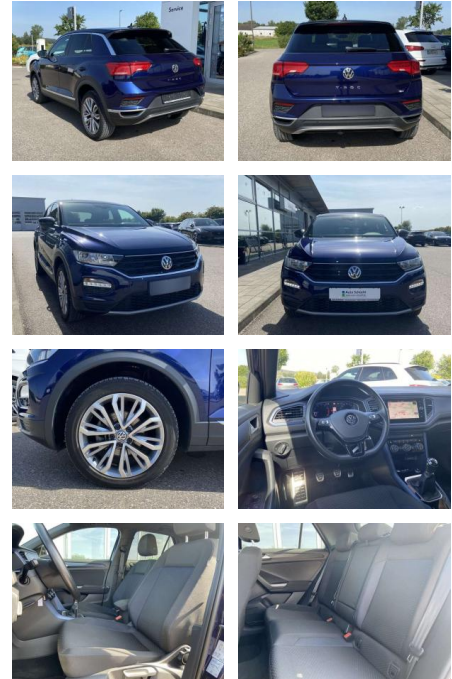

Volkswagen T-Roc 1.5 TSI UNITED 18"+NAVI+AHK

SS00-078300 **Angebotsnr.:**

Erstzulassung:	Kilometer:	Farbe:	Leistung:	Kraftstoffart:
01.06.2020	25.219		110 kW / 150 PS	Benzin

PREIS
24.450 €

FINANZIERUNGSBEISPIEL