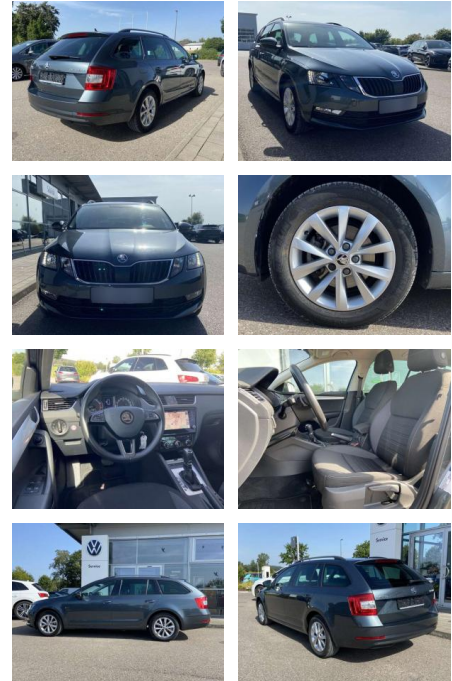

Skoda Octavia Combi 1.5 TSI DSG TOUR AHK+NAVI

SS00-178341A Angebotsnr.:

Erstzulassung:	Kilometer:	Farbe:	Leistung:	Kraftstoffart:
01.06.2020	26.998		110 kW / 150 PS	Benzin

PREIS
26.330 €

FINANZIERUNGSBEISPIEL

Sicherheit

- Anti-Blockiersystem ABS

Multimedia

- Radio

Interieur

- Sitzheizung vorne Mittelarmlehne vorne Innenspiegel automatisch abblendbar Lendenwirbelstützen vorne Climatronic Beifahrersitz umklappbar Vordersitze höhenverstellbar Kindersitzverankerung für Kindersitzsystem ISOFIX Variables Ladebodenkonzept Rücksitzbanklehne geteilt umlegbar mit Mittelarmlehne Netztrennwand klimatisiertes Handschuhfach Multifunktions-Sportlederlenkrad mit Schaltwippen 2 Leseleuchten vorn und 2 hinten