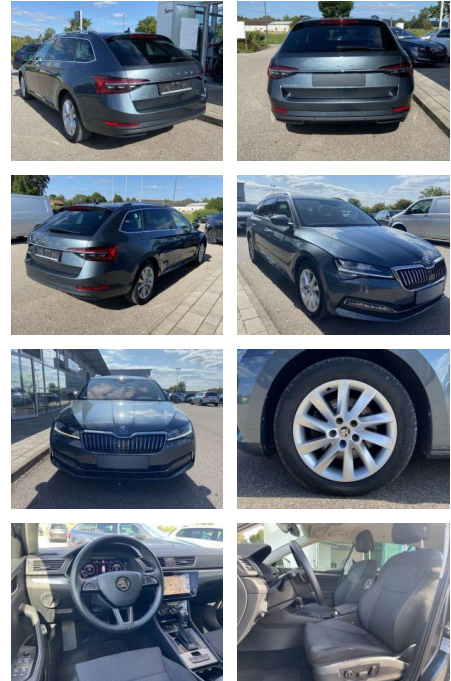

Ihr Ansprechpartner

Herr Stefan Stien
 E-Mail: stefan.stien@autohaus-stien.de
 Telefon: 04624 803339

Autohaus Stien GmbH
 Fabrikstraße 1 - 24848 Kropp - Tel.: 04624 / 80 33 39

Skoda Superb Combi 2.0 TDI DSG Style 17"+NAVI

SS00-034048 **Angebotsnr.:**

Erstzulassung:	Kilometer:	Farbe:	Leistung:	Kraftstoffart:
01.11.2019	58.180		110 kW / 150 PS	Benzin

PREIS
25.280 €

FINANZIERUNGSBEISPIEL
 Laufzeit: 72 Monate Anzahlung: 25 %
 Basis-Finanzierung:* Mtl. Rate:
 Zielraten-Finanzierung:** **201 €**