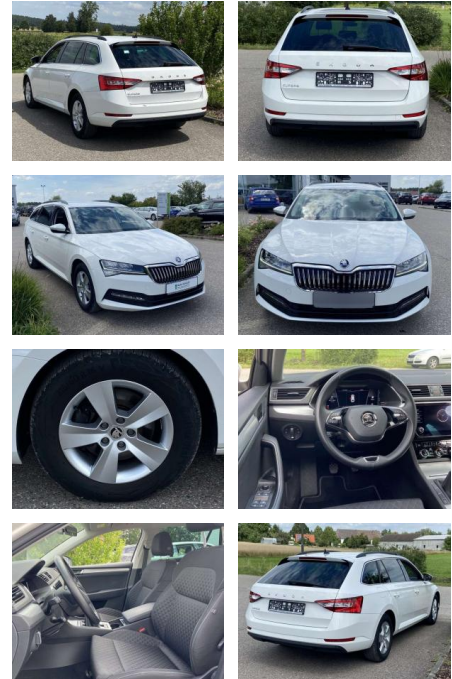

## Skoda Superb Combi 2.0 TDI NAVI+LED

SS00-060964 **Angebotsnr.:**

Erstzulassung:	Kilometer:	Farbe:	Leistung:	Kraftstoffart:
01.05.2021	49.980		110 kW / 150 PS	Benzin

**PREIS**  
**27.130 €**

**FINANZIERUNGSBEISPIEL**  
 Laufzeit: 72 Monate      Anzahlung: 25 %  
 Basis-Finanzierung:\*      Mtl. Rate:  
 Zielraten-Finanzierung:\*\* **215 €**