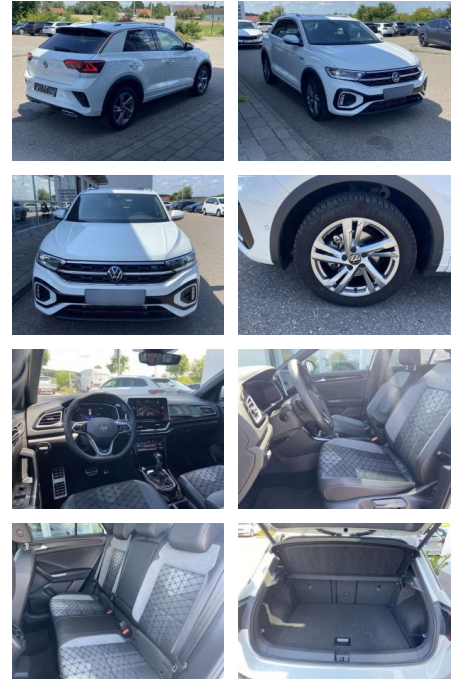

Volkswagen T-Roc 1.5 TSI DSG R-LINE 17"+IQ.DRIVE

SS00-681551 **Angebotsnr.:**

Erstzulassung:	Kilometer:	Farbe:	Leistung:	Kraftstoffart:
01.01.2024	19.998		110 kW / 150 PS	Benzin

PREIS
35.780 €

FINANZIERUNGSBEISPIEL
 Laufzeit: 72 Monate Anzahlung: 25 %
 Basis-Finanzierung:* Mtl. Rate:
 Zielraten-Finanzierung:** **284 €**