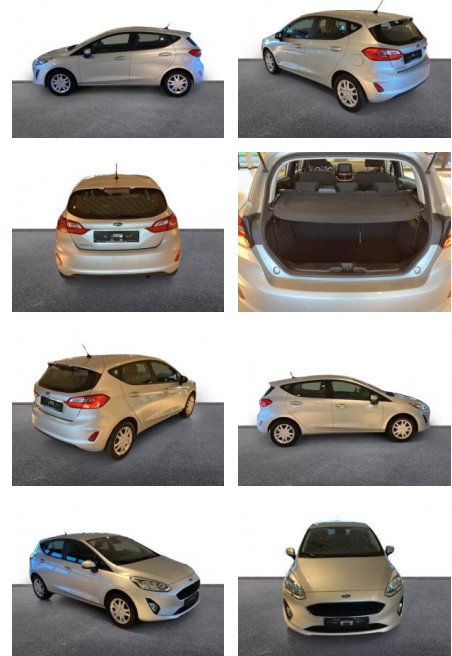

**Ford Fiesta COOL & CONNECT NAVI / PDC / GJR**

AH32-JKJ6087 **Angebotsnr.:**

Erstzulassung:	Kilometer:	Farbe:	Leistung:	Kraftstoffart:
01.01.2020	41.100	Silber	52 kW / 71 PS	Benzin

PREIS 12.010 €	FINANZIERUNGSBEISPIEL		* Basisfinanzierung: Anzahlung: 3.003 Euro, Laufzeit: 72 Monate, Nettodarlehen: 9.008 Euro, Gesamtbetrag: 13.899 Euro, Zinssätze: 6.78% Sollz. (gebunden), 6.99% eff. ** Zielratenfinanzierung: Anzahlung: 3.003 Euro, Laufzeit: 72 Monate, Nettodarlehen: 9.008 Euro, Zielrate: 6.005 Euro, Gesamtbetrag: 14.634 Euro, Zinssätze: 6.78% Sollz. (gebunden), 6.99% eff., Vermittlung für: Santander Konsumer Bank Repräsentatives Beispiel gem. § 17 Abs. 4 PAngV. Diese Finanzierungsangebote sind Beispiele. Gerne ermitteln wir für Sie Ihr individuelles Angebot.
	Laufzeit: 72 Monate	Anzahlung: 25 %	
	Basis-Finanzierung:*	Mtl. Rate:	
	Zielraten-Finanzierung:**	Mtl. Rate: <b>95 €</b>	