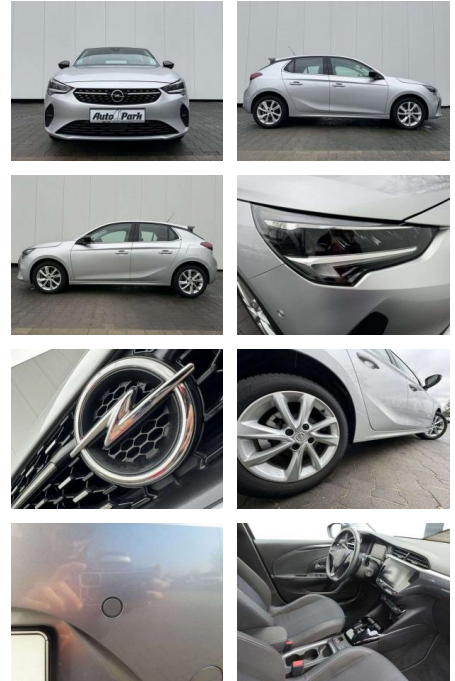

Opel Corsa Corsa 1.2 Turbo Aut. Elegance

AP08-310847 **Angebotsnr.:**

Erstzulassung:	Kilometer:	Farbe:	Leistung:	Kraftstoffart:	Verbr. komb.	CO2-Emission	CO2-Klasse (WLTP)
01.04.2023	18.500	Silber	74 kW / 101 PS	Benzin	5,6 l/100km	127 g/km	D

Ausstattung

Sicherheit

- Anti-Blockiersystem ABS

Multimedia

- Radio

Weiteres

- volldigitales Kombiinstrument
- Touchscreen Display LED-Scheinwerfer
- Adaptives Bremslicht Fernlichtassistent
- 16" Leichtmetallfelgen Klimaanlage Sitz:
- Sitzheizung vorn Einparkhilfe vorn und hinten
- Geschwindigkeitsregler Spur- und Spurhalte-Assistent
- Multifunktions-Lederlenkrad Radio:
- Multimedia Radio mit 7"- Touchscr
- Radiozubehör: DAB-Tuner (DAB+fähig)
- Innenspiegel automatisch abblendbar
- Außenspiegel elek. verstellb. u. beh.(2) Toter-Winkel-Warner
- Getriebe: 8-Stufen-Automatikgetriebe