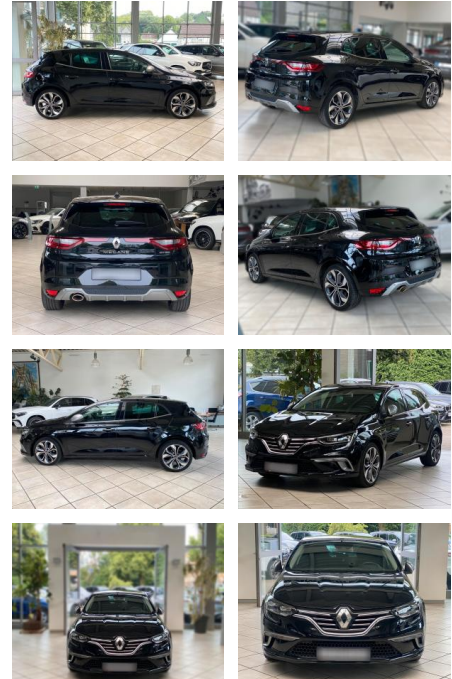

Ihr Ansprechpartner

Herr Stefan Stien
 E-Mail: stefan.stien@autohaus-stien.de
 Telefon: 04624 803339

Autohaus Stien GmbH
 Fabrikstraße 1 - 24848 Kropp - Tel.: 04624 / 80 33 39

Renault Megane Mégane IV 1.3 TCe 160

LA05-15-38935 **Angebotsnr.:**

Erstzulassung:	Kilometer:	Farbe:	Leistung:	Kraftstoffart:	Verbr. komb.	CO2-Emission	CO2-Klasse (WLTP)
30.11.2019	52.345	Diverse	117 kW / 159 PS	Benzin	5,7 l/100km	131 g/km	D