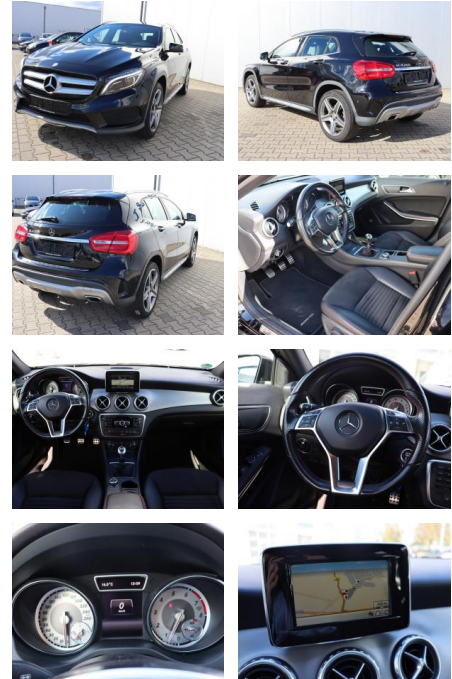

Mercedes-Benz GLA 200 AMG-Line*NAVI*SHZ*

AB08-04394 **Angebotsnr.:**

Erstzulassung:	Kilometer:	Farbe:	Leistung:	Kraftstoffart:
23.10.2015	125.000	Obsidianschwarz	115 kW / 156 PS	Benzin

PREIS	FINANZIERUNGSBEISPIEL	
14.480 €	Laufzeit: 72 Monate Anzahlung: 25 % Basis-Finanzierung:* Mtl. Rate: Zielraten-Finanzierung:** 115 €	* Basisfinanzierung: Anzahlung: 3.620 Euro, Laufzeit: 72 Monate, Nettodarlehen: 10.860 Euro, Gesamtbetrag: 16.757 Euro, Zinssätze: 6.78% Sollz. (gebunden), 6.99% eff. ** Zielratenfinanzierung: Anzahlung: 3.620 Euro, Laufzeit: 72 Monate, Nettodarlehen: 10.860 Euro, Zielrate: 7.240 Euro, Gesamtbetrag: 17.643 Euro, Zinssätze: 6.78% Sollz. (gebunden), 6.99% eff., Vermittlung für: Santander Konsumer Bank Repräsentatives Beispiel gem. § 17 Abs. 4 PAngV. Diese Finanzierungsangebote sind Beispiele. Gerne ermitteln wir für Sie Ihr individuelles Angebot.

Ausstattung

Besonderheiten

- Design- und Ausstattungslinie AMG Line
- Klimaanlage
- Sitzheizung vorn
- Bi-Xenon-Scheinwerfer

Sicherheit

- Geschwindigkeitsbegrenzungsanlage
- Reifendruckkontrollsystem
- PDC Park Distance Control hinten
- Anti-Blockiersystem ABS
- Antischlupfregelung ASC+T
- elektronische Stabilitätskontrolle (ESP / DSP)
- Servolenkung
- Geschwindigkeitsregelung (Tempomat)
- Regensensor
- Wegfahrsperre
- Kindersitzbefestigung
- PDC Park Distance Control vorne
- Wegfahrsperre

Multimedia

- Soundsystem
- USB
- Sprachsteuerung
- Radio
- CD Radio
- Freisprechen
- Navigation mit Bildschirm
- Bluetooth
- Audiosystem Audio 20 CD (Radio/CD-Player/Telefontastatur)
- Außentemperaturanzeige