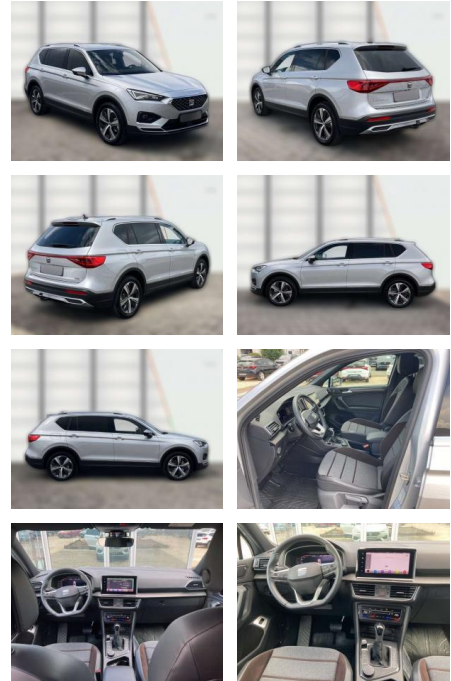

BA02-SI-3626 **Angebotsnr.:**

Erstzulassung:	Kilometer:	Farbe:	Leistung:	Kraftstoffart:
01.02.2022	37.500	Silber	110 kW / 150 PS	Benzin

PREIS	FINANZIERUNGSBEISPIEL	
33.420 €	Laufzeit: 72 Monate	Anzahlung: 25 %
	Basis-Finanzierung:**	Mtl. Rate: 265 €
	Zielraten-Finanzierung:**	Mtl. Rate: 265 €