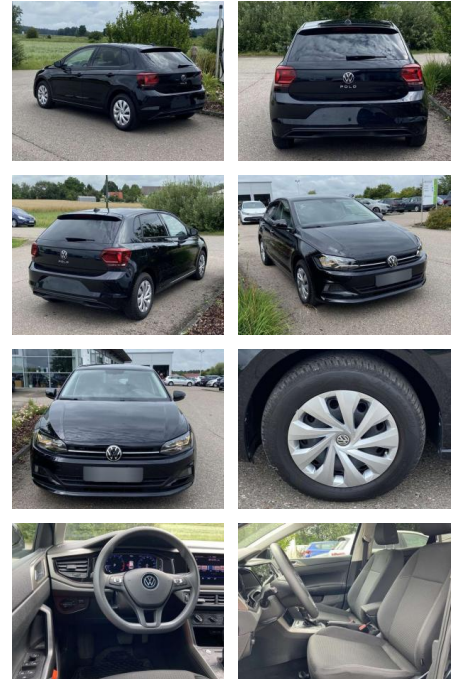

## Volkswagen Polo 1.0 TSI DSG COMFORTLINE NAVI

SS00-042477 **Angebotsnr.:**

Erstzulassung:	Kilometer:	Farbe:	Leistung:	Kraftstoffart:
01.05.2021	46.887		70 kW / 95 PS	Benzin

**PREIS**  
**17.650 €**