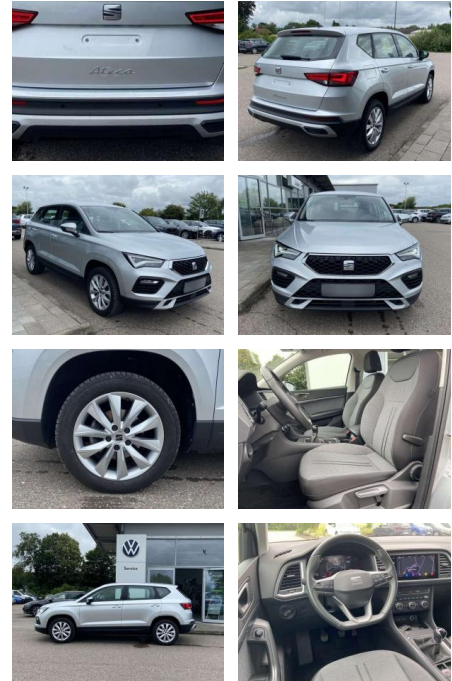

Seat Ateca 1.5 TSI Style 17"+NAVI-PRO+LED

SS00-535060 **Angebotsnr.:**

Erstzulassung:	Kilometer:	Farbe:	Leistung:	Kraftstoffart:
01.05.2023	27.846		110 kW / 150 PS	Benzin

PREIS
24.040 €

FINANZIERUNGSBEISPIEL
 Laufzeit: 72 Monate Anzahlung: 25 %
 Basis-Finanzierung:* Mtl. Rate:
 Zielraten-Finanzierung:** **191 €**

Ausstattung

Sicherheit

- Anti-Blockiersystem ABS

Multimedia

- Radio

Interieur

- Sitzheizung vorne Mittelarmlehne vorne Lendenwirbelstützen vorne Climatronic Vordersitze höhenverstellbar Kindersitzverankerung für Kindersitzsystem ISOFIX Rücksitzbanklehne geteilt umlegbar mit Mittelarmlehne 2 Leseleuchten vorn und 2 hinten Fußraumbeleuchtung Multifunktions-Lederlenkrad beheizbar

Exterieur

- Einparkhilfe hinten Leichtmetallräder 17" Licht- und Sicht: LED-Scheinwerfer Rückleuchten in LED-Technik

- 2x hinten Farbe: Reflexsilber Metallic -Fr. 08:00-18:00 Uhr
- Samstags bis 16:00 Uhr geöffnet. Gerne beraten wir Sie über günstige Finanzierungsmodelle und nehmen Ihr derzeitiges Fahrzeug in Zahlung. www.auto-schuechl.de/finanzierung Vornutzung als Mietwagen. Irrtümer
- Änderungen oder Zwischenverkauf vorbehalten. www.auto-schuechl.de