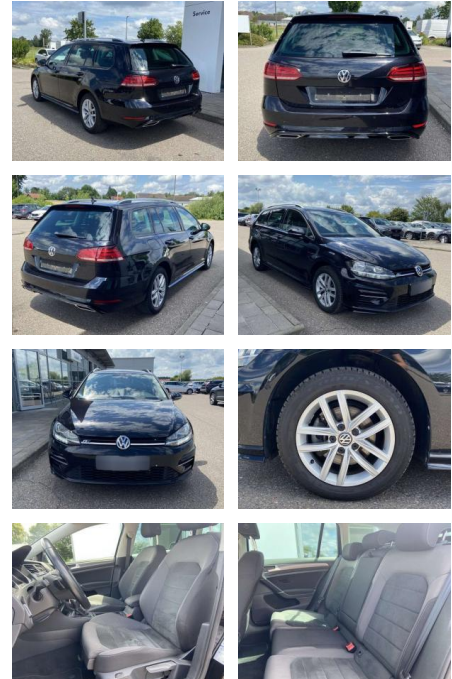

Volkswagen Golf Variant 2.0 TDI DSG COMFORTLINE

SS00-534797AAngebotsnr.:

Erstzulassung:	Kilometer:	Farbe:	Leistung:	Kraftstoffart:
01.01.2020	58.241		110 kW / 150 PS	Benzin

PREIS
22.290 €

FINANZIERUNGSBEISPIEL

Sicherheit

- Anti-Blockiersystem ABS

Multimedia

- Radio

Interieur

- Sitzheizung vorne Innenspiegel automatisch abblendbar Climatronic Mittelarmlehne vorne Kindersitzverankerung für Kindersitzsystem ISOFIX Rücksitzbanklehne geteilt umlegbar mit Mittelarmlehne Netztrennwand klimatisiertes Handschuhfach Sport-Komfortsitze vorne Multifunktions-Sportlederlenkrad mit Schaltwippen el. Lendenwirbelstütze Fahrersitz mit Massagefunktion 2 Leseleuchten vorn und 2 hinten Make-Up Spiegel