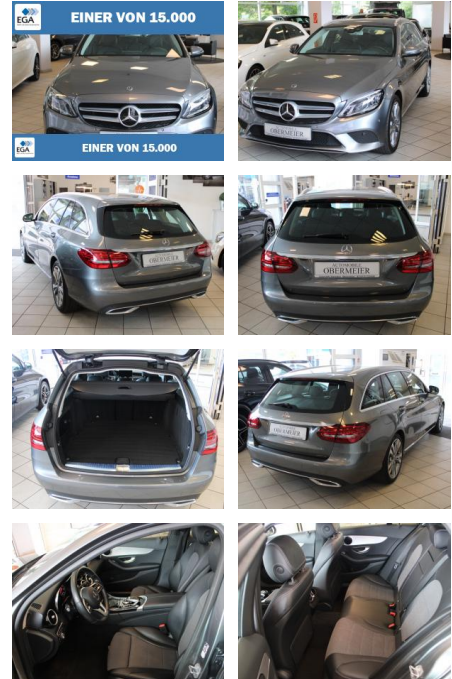

Mercedes-Benz C 220 d T Ava. Sound+ Distr.+ Navi...

AO15-1 24 G 12 **Angebotsnr.:**

Erstzulassung:	Kilometer:	Farbe:	Leistung:	Kraftstoffart:
15.10.2018	68.000	Grau	143 kW / 194 PS	Diesel

PREIS	FINANZIERUNGSBEISPIEL	
28.500 €	Laufzeit: 72 Monate Anzahlung: 25 % Basis-Finanzierung:* Mtl. Rate: Zielraten-Finanzierung:** 226 €	* Basisfinanzierung: Anzahlung: 7.125 Euro, Laufzeit: 72 Monate, Nettodarlehen: 21.375 Euro, Gesamtbetrag: 32.982 Euro, Zinssätze: 6.78% Sollz. (gebunden), 6.99% eff. ** Zielratenfinanzierung: Anzahlung: 7.125 Euro, Laufzeit: 72 Monate, Nettodarlehen: 21.375 Euro, Zielrate: 14.250 Euro, Gesamtbetrag: 34.725 Euro, Zinssätze: 6.78% Sollz. (gebunden), 6.99% eff., Vermittlung für: Santander Consumer Bank Repräsentatives Beispiel gem. § 17 Abs. 4 PAngV. Diese Finanzierungsangebote sind Beispiele. Gerne ermitteln wir für Sie Ihr individuelles Angebot.

Ausstattung

Besonderheiten

- Ablage-Paket
- Spiegel-Paket

Sicherheit

- Abstandswarner
- Geschwindigkeitsbegrenzungsanlage
- Notrufsystem
- Reifendruckkontrollsystem
- PDC Park Distance Control hinten
- Elektronische Parkbremse
- Anti-Blockiersystem ABS
- Antischlupfregelung ASC+T
- elektronische Stabilitätskontrolle (ESP / DSP)
- Servolenkung
- Regensensor
- Wegfahrsperre
- Kindersitzbefestigung
- PDC Park Distance Control vorne
- Notbremsassistent