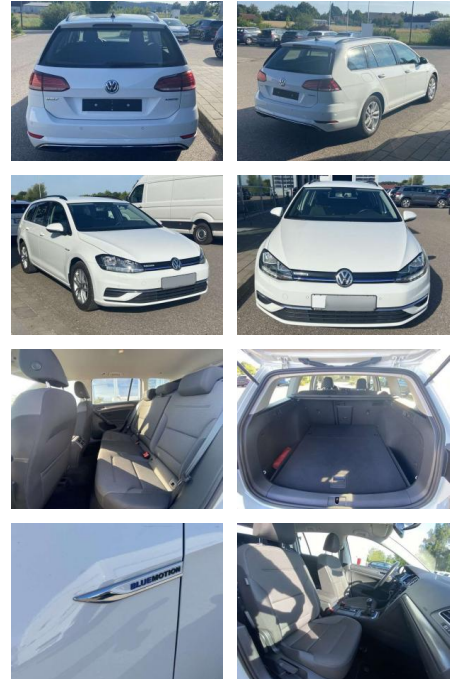

SS00-579521 **Angebotsnr.:**

Erstzulassung:	Kilometer:	Farbe:	Leistung:	Kraftstoffart:
01.09.2020	19.247		96 kW / 131 PS	Benzin

PREIS	FINANZIERUNGSBEISPIEL	
20.130 €	Laufzeit: 72 Monate	Anzahlung: 25 %
	Basis-Finanzierung:**	Mtl. Rate:
	Zielraten-Finanzierung:**	160 €

Ausstattung

Sicherheit

- Anti-Blockiersystem ABS

Multimedia

- Radio

Interieur

- Sitzheizung vorne Lendenwirbelstützen vorne Mittelarmlehne vorne Beifahrersitz umklappbar Vordersitze höhenverstellbar Kindersitzverankerung für Kindersitzsystem ISOFIX Rücksitzbanklehne geteilt umlegbar mit Mittelarmlehne Netztrennwand klimatisiertes Handschuhfach Multifunktions-Lederlenkrad 2 Leseleuchten vorn und 2 hinten Komfortsitze vorne Make-Up Spiegel
- beleuchtet