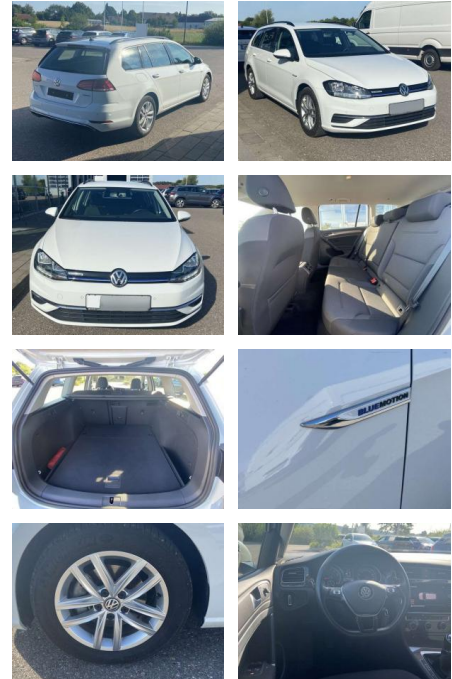

## Volkswagen Golf Variant 1.5 TSI Comfortline AHK

SS00-579521AAngebotsnr.:

Erstzulassung:	Kilometer:	Farbe:	Leistung:	Kraftstoffart:
01.09.2020	19.247		96 kW / 131 PS	Benzin

**PREIS**  
**21.260 €**

**FINANZIERUNGSBEISPIEL**  
 Laufzeit: 72 Monate      Anzahlung: 25 %  
 Basis-Finanzierung:\*      Mtl. Rate:  
 Zielraten-Finanzierung:\*\* **169 €**