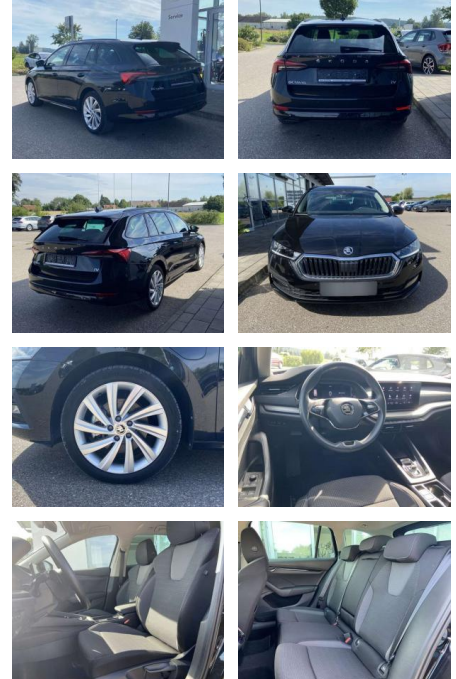

Skoda Octavia Combi iV 1.4 TSI DSG eHybrid

SS00-087369 **Angebotsnr.:**

Erstzulassung:	Kilometer:	Farbe:	Leistung:	Kraftstoffart:
01.05.2022	22.588		150 kW / 204 PS	Benzin

PREIS
27.950 €

FINANZIERUNGSBEISPIEL
 Laufzeit: 72 Monate Anzahlung: 25 %
 Basis-Finanzierung:* Mtl. Rate:
 Zielraten-Finanzierung:** **222 €**