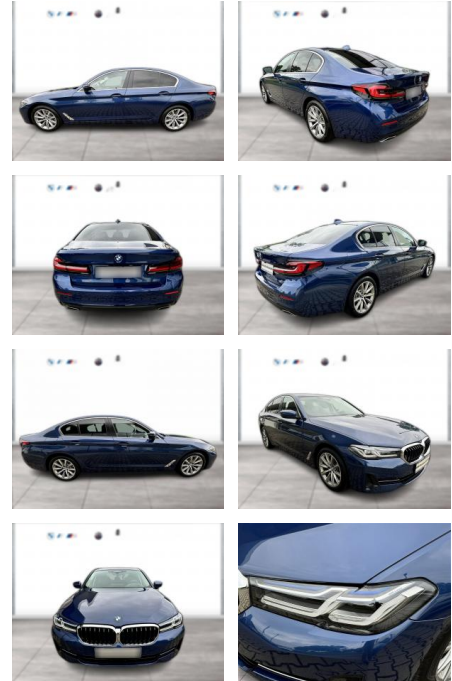

WG00-260618 Angebotsnr.:

Erstzulassung:	Kilometer:	Farbe:	Leistung:	Kraftstoffart:
01.03.2022	48.999	Blau	140 kW / 190 PS	Diesel

PREIS
41.460 €

FINANZIERUNGSBEISPIEL
 Laufzeit: 72 Monate Anzahlung: 25 %
 Basis-Finanzierung:* Mtl. Rate:
 Zielraten-Finanzierung:** **329 €**