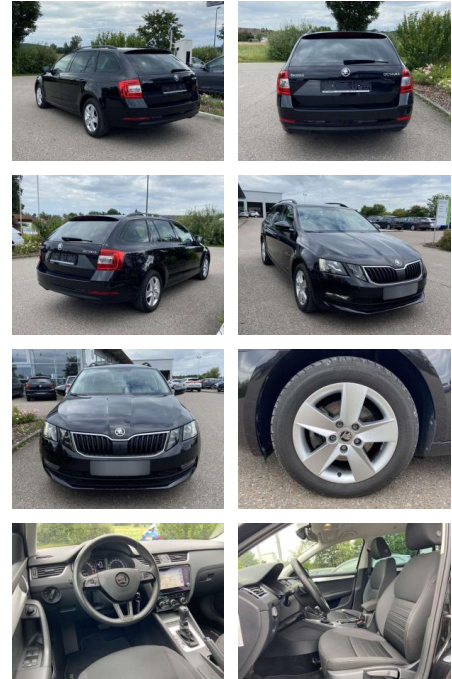

Skoda Octavia Combi 2.0 TDI DSG Ambition AHK

SS00-114786AAngebotsnr.:

Erstzulassung:	Kilometer:	Farbe:	Leistung:	Kraftstoffart:
01.01.2020	49.690		110 kW / 150 PS	Benzin

PREIS
22.080 €

FINANZIERUNGSBEISPIEL
 Laufzeit: 72 Monate Anzahlung: 25 %
 Basis-Finanzierung:* Mtl. Rate:
 Zielraten-Finanzierung:** **175 €**