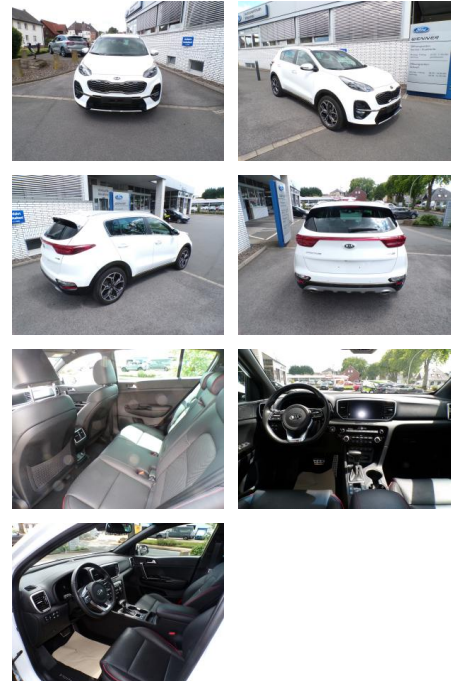

AW16-08382 **Angebotsnr.:**

| Erstzulassung: | Kilometer: | Farbe: | Leistung: | Kraftstoffart: |
|----------------|------------|--------|-----------------|----------------|
| 29.07.2020 | 54.700 | Weiß | 136 kW / 185 PS | Hybrid (D) |