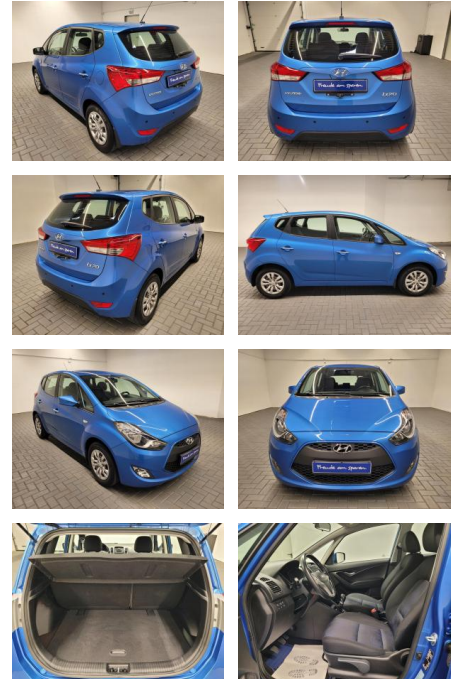

## Hyundai ix20 PDC/Radio-CD/USB/Klima/Start-/Stop

AM35-26386 **Angebotsnr.:**

| Erstzulassung: | Kilometer: | Farbe: | Leistung:      | Kraftstoffart: |
|----------------|------------|--------|----------------|----------------|
| 05.04.2017     | 54.030     |        | 92 kW / 125 PS | Benzin         |