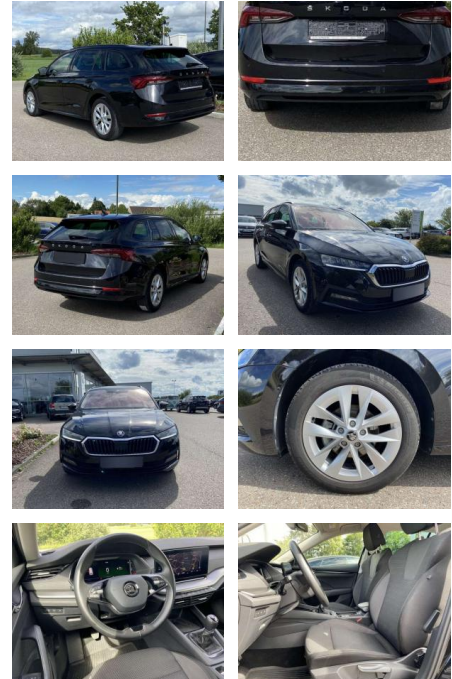

## Skoda Octavia Combi 2.0 TDI Ambition Alu-17"

SS00-105165 **Angebotsnr.:**

Erstzulassung:	Kilometer:	Farbe:	Leistung:	Kraftstoffart:
01.02.2021	47.945		85 kW / 116 PS	Benzin

**PREIS**  
**23.220 €**

**FINANZIERUNGSBEISPIEL**  
 Laufzeit: 72 Monate      Anzahlung: 25 %  
 Basis-Finanzierung:\*      Mtl. Rate:  
 Zielraten-Finanzierung:\*\* **184 €**

## Ausstattung