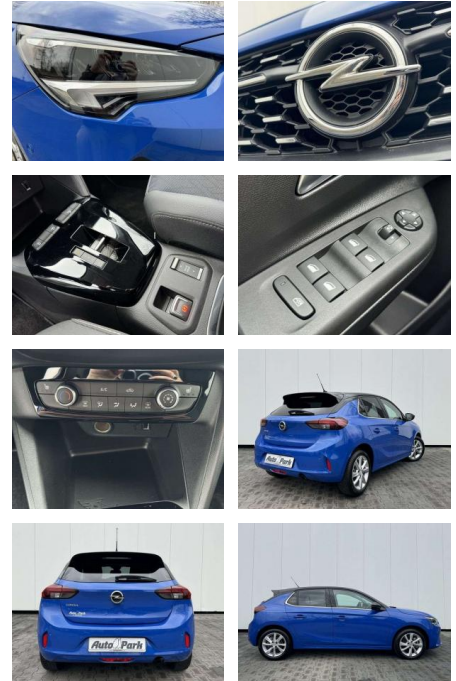

Opel Corsa Corsa 1.2 Turbo Aut. Elegance

AP08-310121 **Angebotsnr.:**

Erstzulassung:	Kilometer:	Farbe:	Leistung:	Kraftstoffart:	Verbr. komb.	CO2-Emission	CO2-Klasse (WLTP)
01.12.2022	26.950	Blau	74 kW / 101 PS	Benzin	5,6 l/100km	127 g/km	D

Sicherheit

- Anti-Blockiersystem ABS

Multimedia

- Radio

Weiteres

- volldigitales Kombiinstrument
- Touchscreen Display LED-Scheinwerfer
- Adaptives Bremslicht Fernlichtassistent
- 16" Leichtmetallfelgen Klimaanlage Sitz:
- Sitzheizung vorn Einparkhilfe vorn und hinten
- Geschwindigkeitsregler Spur- und Spurhalte-Assistent
- Multifunktions-Lederlenkrad Radio:
- Multimedia Radio mit 7"- Touchscr
- Radiozubehör: DAB-Tuner (DAB+fähig)
- Innenspiegel automatisch abblendbar
- Außenspiegel elek. verstellb. u. beh.(2) Toter-Winkel-Warner
- Getriebe: 8-Stufen-Automatikgetriebe