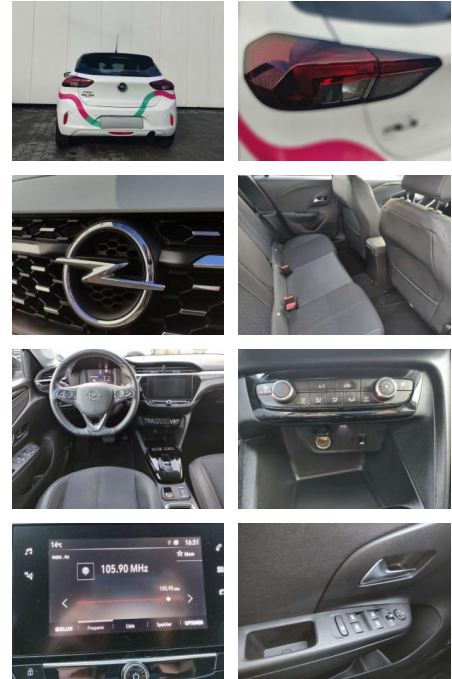

Opel Corsa Corsa 1.2 Turbo Aut. Elegance

AP08-310126 **Angebotsnr.:**

Erstzulassung:	Kilometer:	Farbe:	Leistung:	Kraftstoffart:	Verbr. komb.	CO2-Emission	CO2-Klasse (WLTP)
01.09.2022	14.150	Weiß	74 kW / 101 PS	Benzin	5,6 l/100km	127 g/km	D

Sicherheit

- Anti-Blockiersystem ABS

Multimedia

- Radio

Weiteres

- volldigitales Kombiinstrument
- Touchscreen Display LED-Scheinwerfer
- Adaptives Bremslicht Fernlichtassistent
- 16" Leichtmetallfelgen Klimaanlage Sitz:
- Sitzheizung vorn Einparkhilfe vorn und hinten
- Geschwindigkeitsregler Spur- und Spurhalte-Assistent
- Multifunktions-Lederlenkrad Radio:
- Multimedia Radio mit 7"- Touchscr
- Radiozubehör: DAB-Tuner (DAB+fähig)
- Innenspiegel automatisch abblendbar
- Außenspiegel elek. verstellb. u. beh.(2) Toter-Winkel-Warner
- Getriebe: 8-Stufen-Automatikgetriebe