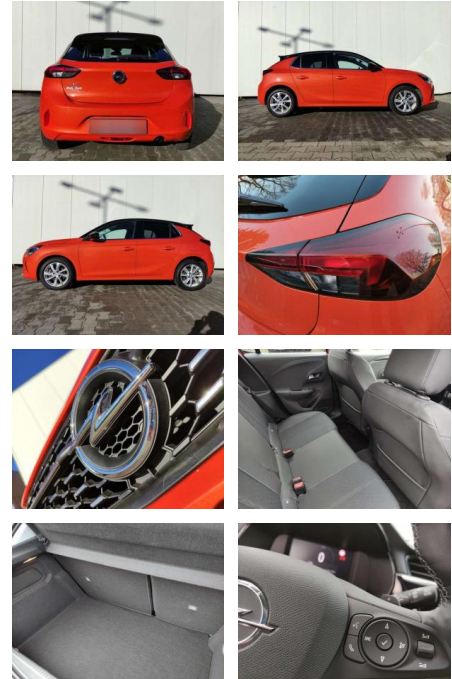

Opel Corsa Corsa 1.2 Turbo Aut. Elegance

AP08-310742 **Angebotsnr.:**

Erstzulassung:	Kilometer:	Farbe:	Leistung:	Kraftstoffart:	Verbr. komb.	CO2-Emission	CO2-Klasse (WLTP)
01.02.2023	11.000		74 kW / 101 PS	Benzin	5,6 l/100km	127 g/km	D

Sicherheit

- Anti-Blockiersystem ABS

Multimedia

- Radio

Weiteres

- volldigitales Kombiinstrument
- Touchscreen Display LED-Scheinwerfer
- Adaptives Bremslicht Fernlichtassistent
- 16" Leichtmetallfelgen Klimaanlage Sitz:
- Sitzheizung vorn Einparkhilfe vorn und hinten
- Geschwindigkeitsregler Spur- und Spurhalte-Assistent
- Multifunktions-Lederlenkrad Radio:
- Multimedia Radio mit 7"- Touchscr
- Radiozubehör: DAB-Tuner (DAB+fähig)
- Innenspiegel automatisch abblendbar
- Außenspiegel elek. verstellb. u. beh.(2) Toter-Winkel-Warner
- Getriebe: 8-Stufen-Automatikgetriebe