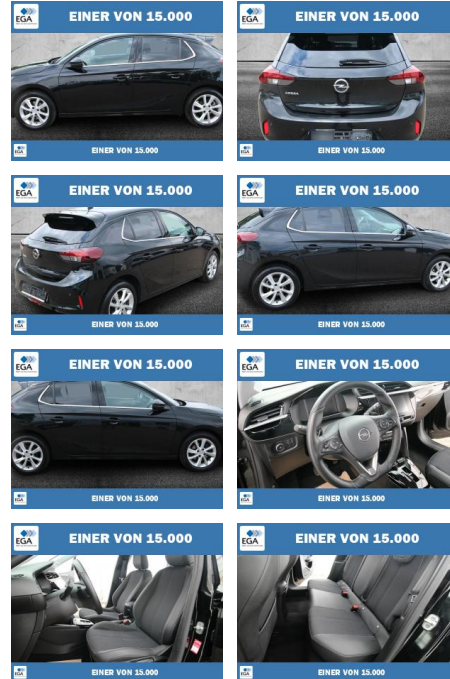

Ihr Ansprechpartner

Herr Stefan Stien
 E-Mail: stefan.stien@autohaus-stien.de
 Telefon: 04624 803339

Autohaus Stien GmbH
 Fabrikstraße 1 - 24848 Kropp - Tel.: 04624 / 80 33 39

Opel Corsa 1.2 Turbo Automatik Elegance LED

PW01-55110-007 Angebotsnr.:

Erstzulassung:	Kilometer:	Farbe:	Leistung:	Kraftstoffart:
01.01.2023	61.440	Schwarz	74 kW / 101 PS	Benzin

PREIS	FINANZIERUNGSBEISPIEL
17.990 €	Laufzeit: 72 Monate Anzahlung: 25 %
	Basis-Finanzierung:* Mtl. Rate:
	Zielraten-Finanzierung:** 143 €