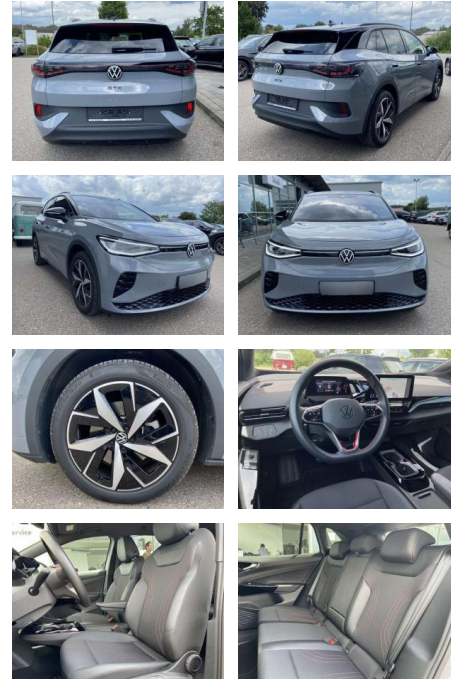

## Volkswagen ID.4 GTX 4-MOTION INFO+KOMFORT

SS00-075098 **Angebotsnr.:**

Erstzulassung:	Kilometer:	Farbe:	Leistung:	Kraftstoffart:
01.06.2023	9.998		220 kW / 299 PS	Benzin

**PREIS**  
**41.760 €**