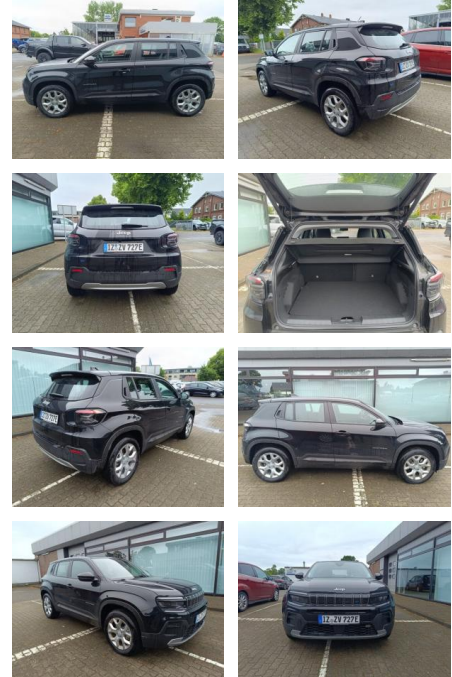

Jeep Avenger Altitude Elektro Navi 360

AH32-PJK1667Angebotsnr.:

Erstzulassung:	Kilometer:	Farbe:	Leistung:	Kraftstoffart:
01.06.2023	8.500	Schwarz	115 kW / 156 PS	Elektro

PREIS
29.530 €

FINANZIERUNGSBEISPIEL